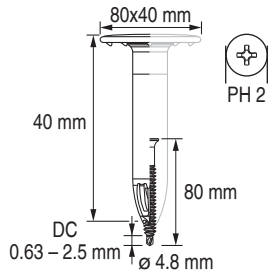

2059135
22.01.2014

S-IDP 4.8S/8040x80

2045826

Rostfrei/Inox/Stainless

2059135