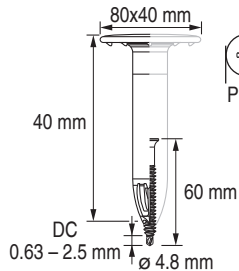

2042508
01.08.2013

S-IDP 4.8C/8040x60 # 2039488

Duplex coated

2042508