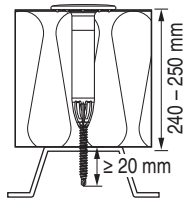

2042587
01.08.2013

S-IDP 4.8C/8040x250 # 2039507

Duplex coated

2042587