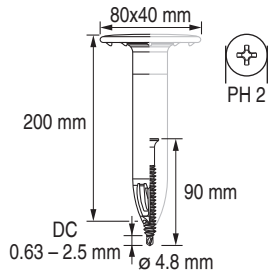

2042587
01.08.2013

S-IDP 4.8C/8040x250 # 2039507

Duplex coated

2042587