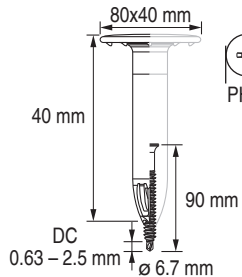

2042597
21.3.2012

S-IDP 6.7C/8040x90

2039517

Duplex coated

2042597