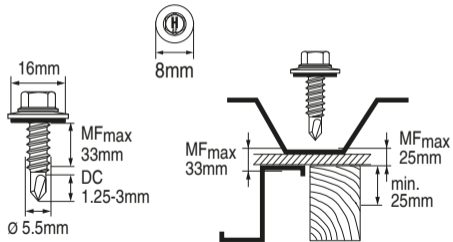

S-MD 51S 5.5x50

375232

Rostfrei / Inox / Stainless A2

2068806