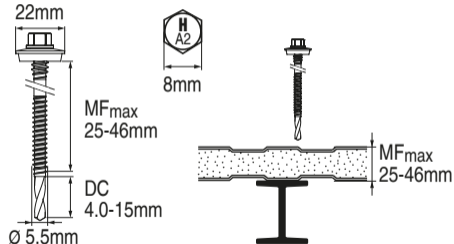

S-CD 75 GS 5.5x88

2109060

Rostfrei / Inox / Stainless A2

2111166