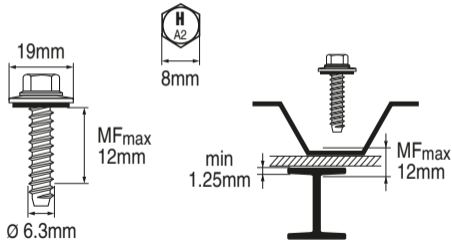

S-MP 64S 6.3x25

283540

Rostfrei / Inox / Stainless A2

2081865