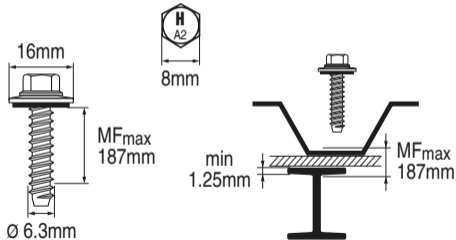

S-MP 54S 6.3x200

403179

Rostfrei / Inox / Stainless A2

2081888