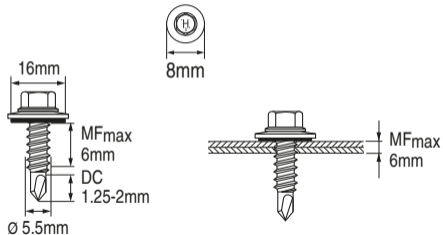

S-MD 61SS 4.8x19

2166402