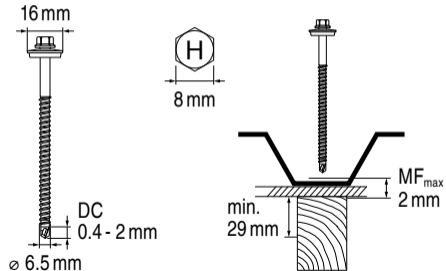

S-MDW51Z 6,5x40

#2291261

Verzinkt / Zinguè / Zinc

2308832-11.2020