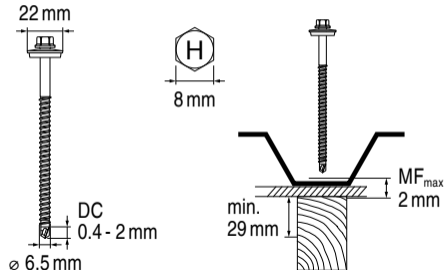

# S-MDW71Z 6,5x40

#2291269

Verzinkt / Zinguè / Zinc

2308840-11.2020