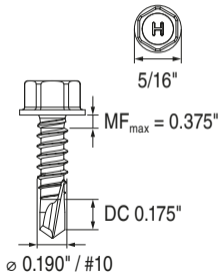

S-MD10-16×3/4 HWH3

#2098766

Zinc / Zingú / Galvanizado

2099092-11.2024